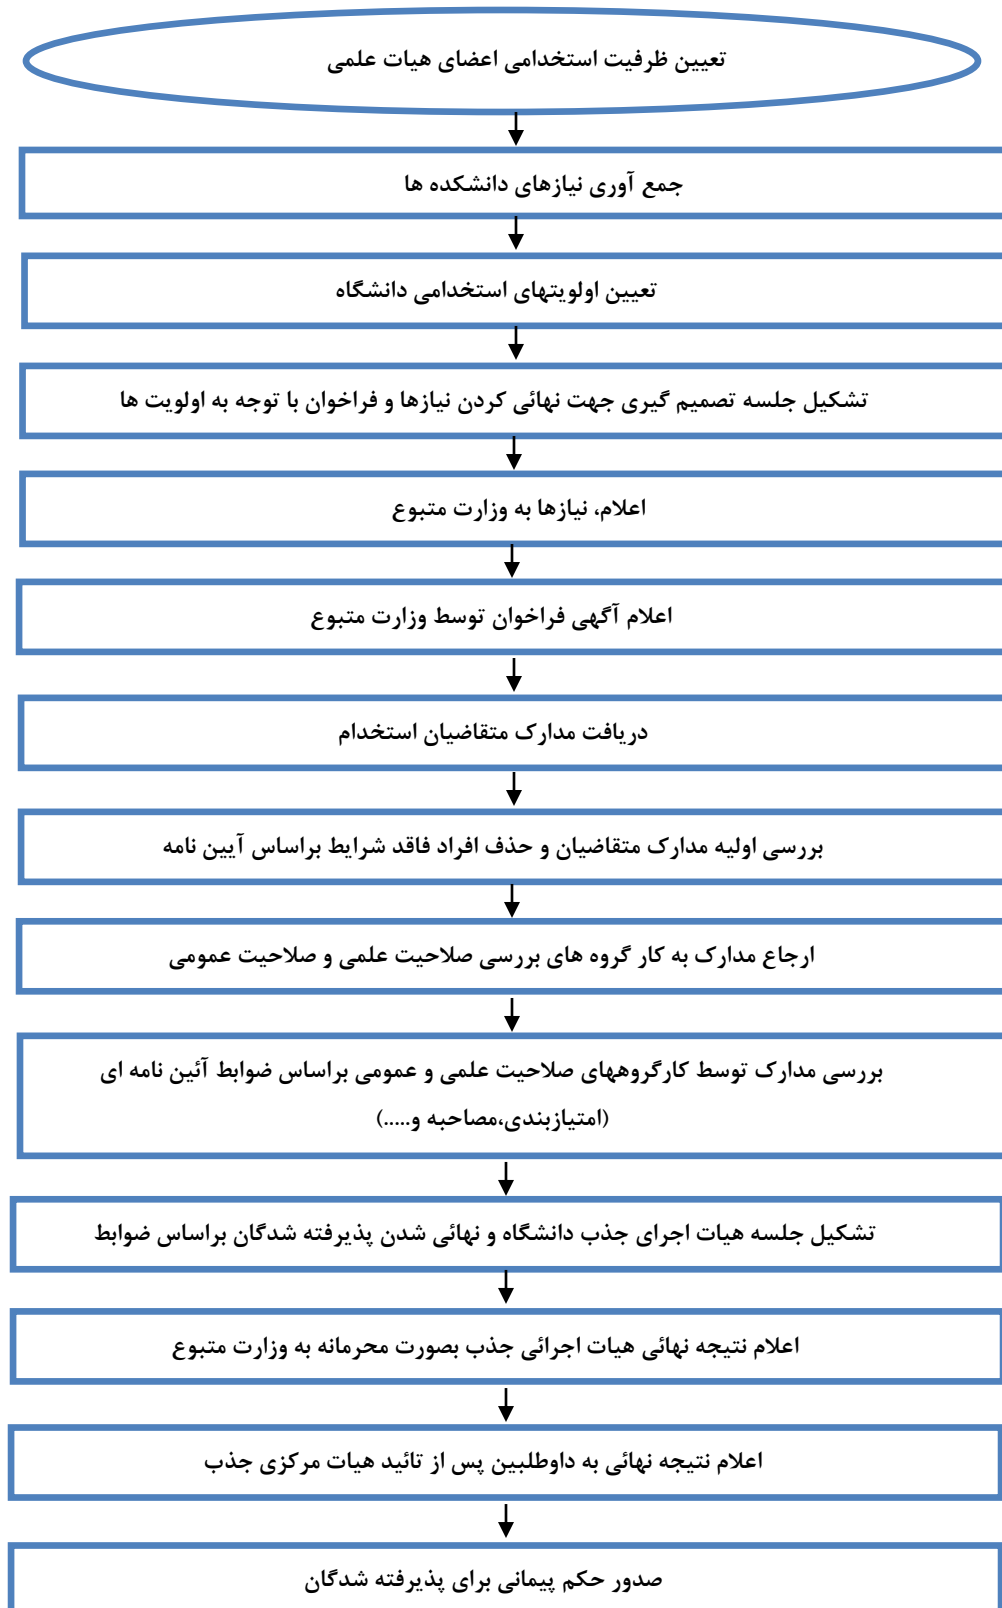

فرآیند استخدام و جذب هیات علمی در دانشگاه

توجه: حداقل زمان لازم برای طی فرآیند استخدام و جذب هیات علمی ۹ ماه و حداکثر یک سال می باشد